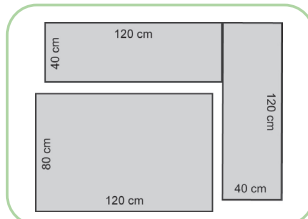

klarskov

Bænk

mere end bare møbler...
- frihed til bevægelse

Klassisk bænk - med og uden ryglæn

klarskov-Bænk i hjørnearrangement med **klarskov-Gavl Bord**