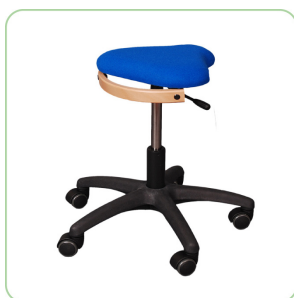

klarskov A/S sortimentet for år 2010

klarskov-Ergoret Arbejdsstol - Serie 1110

| Vare nr. | Ergoret Arbejdsstol | Standard - interval 37-54 cm | Pris u. / m. moms |
|----------|---------------------|---|---------------------|
| 1111 | Ergoret Arb. | sid.højde 37-54 cm, sæde m/Tonus, blå 129 - HMI 27494 | 1.465,00 / 1.831,25 |
| 1111 88 | Ergoret Arb. | sid.højde 37-54 cm, sæde m/valgfrít betræk | 1.465,00 / 1.831,25 |
| 1112 | Ergoret Arb. Com | sid.højde 37-54 cm, sæde m/Tonus uld, blå 129 - HMI 35605 | 1.630,00 / 2.037,50 |
| 1112 88 | Ergoret Arb. Com | sid.højde 37-54 cm, sæde m/valgfrít betræk | 1.630,00 / 2.037,50 |
| 1113 | Ergoret Arb. Træ | sid.højde 37-54 cm, sæde af træ | 1.460,00 / 1.825,00 |
| Vare nr. | Ergoret Arbejdsstol | Lav - interval 35-43 cm | Pris u. / m. moms |
| 1122 | Ergoret Arb. | sid.højde 35-43 cm, sæde m/Tonus, blå 129 - HMI 27493 | 1.630,00 / 2.037,50 |
| 1122 88 | Ergoret Arb. | sid.højde 35-43 cm, sæde m/valgfrít betræk | 1.630,00 / 2.037,50 |
| 1123 | Ergoret Arb. Com | sid.højde 35-43 cm, sæde m/Tonus uld, blå 129 - HMI 35606 | 1.840,00 / 2.300,00 |
| 1123 88 | Ergoret Arb. Com | sid.højde 35-43 cm, sæde m/valgfrít betræk | 1.840,00 / 2.300,00 |
| 1124 | Ergoret Arb. Træ | sid.højde 35-34 cm, sæde af træ | 1.625,00 / 2.031,25 |
| Vare nr. | Ergoret Arbejdsstol | Høj - interval 52-70 cm | Pris u. / m. moms |
| 1133 | Ergoret Arb. | sid.højde 52-70 cm, sæde m/Tonus uld, blå 129 - HMI 27492 | 1.630,00 / 2.037,50 |
| 1133 88 | Ergoret Arb. | sid.højde 52-70 cm, sæde m/valgfrít betræk | 1.630,00 / 2.037,50 |
| 1134 | Ergoret Arb. Com | sid.højde 52-70 cm, sæde m/Tonus uld, blå 129 - HMI 35607 | 1.840,00 / 2.300,00 |
| 1134 88 | Ergoret Arb. Com | sid.højde 52-70 cm, sæde m/valgfrít betræk | 1.840,00 / 2.300,00 |
| 1135 | Ergoret Arb. Træ | sid.højde 52-70 cm, sæde af træ | 1.625,00 / 2.031,25 |
| Vare nr. | Ergoret Arbejdsstol | Mega - interval 60-80 cm | Pris u. / m. moms |
| 1177 | Ergoret Arb. | sid.højde 60-80 cm, sæde m/Tonus uld, blå 129 | 1.630,00 / 2.037,50 |
| 1177 88 | Ergoret Arb. | sid.højde 60-80 cm, sæde m/valgfrít betræk | 1.630,00 / 2.037,50 |
| 1178 | Ergoret Arb. Com | sid.højde 60-80 cm, sæde m/Tonus uld, blå 129 | 1.840,00 / 2.300,00 |
| 1178 88 | Ergoret Arb. Com | sid.højde 60-80 cm, sæde m/valgfrít betræk | 1.840,00 / 2.300,00 |
| 1179 | Ergoret Arb. Træ | sid.højde 60-80 cm, sæde af træ | 1.625,00 / 2.031,25 |