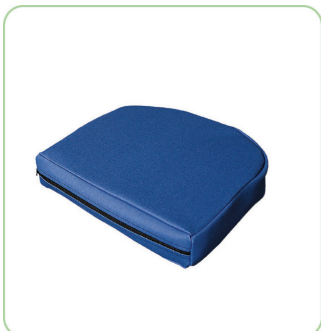

#### klarskov-Panuline Stabel Højstol - Serie 2100

Vare nr.	Panuline Stabel Højstol
2106	Panuline Stabel Højstol
2106 77	Panuline Stabel Højstol
2106 99	Panuline Stabel Højstol

Varianter
sid.højde 52 cm, standard, klar lak, u/ryghynde
sid.højde 52 cm, valgfri overfl.be. u/ryghynde
valgfri sid.højde, valgfri overfl.be. u/ryghynde

#### klarskov-Panuline Ryghynde - Serie 9000

Vare nr.	Panuline Ryghynde
9240	Panuline Ryghynde

Varianter
H:26xB:28xD:5 cm Kunstlædder/Ambly - aftørligt betræk

Pris u. /m. moms
305,00 / 381,25