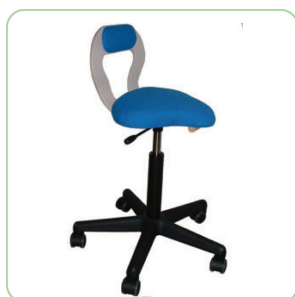

klarskov A/S sortimentet for år 2010

klarskov-Lænde Ergoret Comfort Lux - Serie 1100

Varenr. 1146 1146 88	Lænde Ergoret Comfort Lux Lænde Ergoret Comfort Lux Lænde Ergoret Comfort Lux	Standard sid.højde 37-54 cm, sæde m/Tonus uld, blå 129 sid.højde 37-54 cm, sæde m/valgfrít betræk	Pris u. / m. moms 2.050,00 / 2.562,50 2.050,00 / 2.562,50
Varenr. 1157 1157 88	Lænde Ergoret Comfort Lux Lænde Ergoret Comfort Lux Lænde Ergoret Comfort Lux	Lav sid.højde 35-43 cm, sæde m/Tonus uld, blå 129 sid.højde 35-43 cm, sæde m/valgfrít betræk	Pris u. / m. moms 2.095,00 / 2.618,75 2.095,00 / 2.618,75
Varenr. 1168 1168 88	Lænde Ergoret Comfort Lux Lænde Ergoret Comfort Lux Lænde Ergoret Comfort Lux	Høj sid.højde 52-70 cm, sæde m/Tonus uld, blå 129 - HMI 45 102 sid.højde 52-70 cm, sæde m/valgfrít betræk	Pris u. / m. moms 2.095,00 / 2.618,75 2.095,00 / 2.618,75
Varenr. 1190 1190 88	Lænde Ergoret Comfort Lux Lænde Ergoret Comfort Lux Lænde Ergoret Comfort Lux	Mega sid.højde 60-80 cm, sæde m/Tonus uld, blå 129 sid.højde 60-80 cm, sæde m/valgfrít betræk	Pris u. / m. moms 2.195,00 / 2.743,75 2.195,00 / 2.743,75