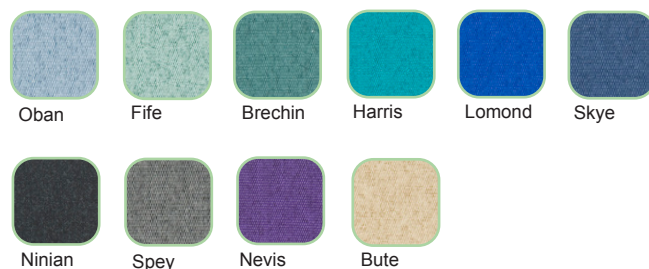

klarskov

Ambla kunstlæder

mere end bare møbler...
- frihed til bevægelse

Vaskbart kunstlæder - antibakteriel

Ambla til møbler

Ambla er en rigtig god kvalitet kunstlæder, der er fremstillet således at den er antibakteriel, og derfor meget velegnet til hospitals- og plejemøbler.

Ambla er et robust og slidstærkt produkt i mange flotte farver og et godt valg, hvis man ønsker et funktionelt møbel med et flot og slidstærkt design.

Skab liv i rummet

Ambla fås i mange flotte farver, og det giver mulighed for at sætte et personligt præg på møblerne og indretningen. Samspillet mellem de forskellige materialer giver møblerne et karakteristisk og helt individuelt udseende.

Fordele ved Ambla

- en overflade, der er behagelig at røre ved
- et slidstærkt produkt
- en overflade der er let at vedligeholde
- et antibakteriel materiale
- et produkt der er brandhæmmende

Standardfarve

Ambla fås i mange flotte farver, som standard farve anvender **klarskov** sort-Ninan og blå-Skye.